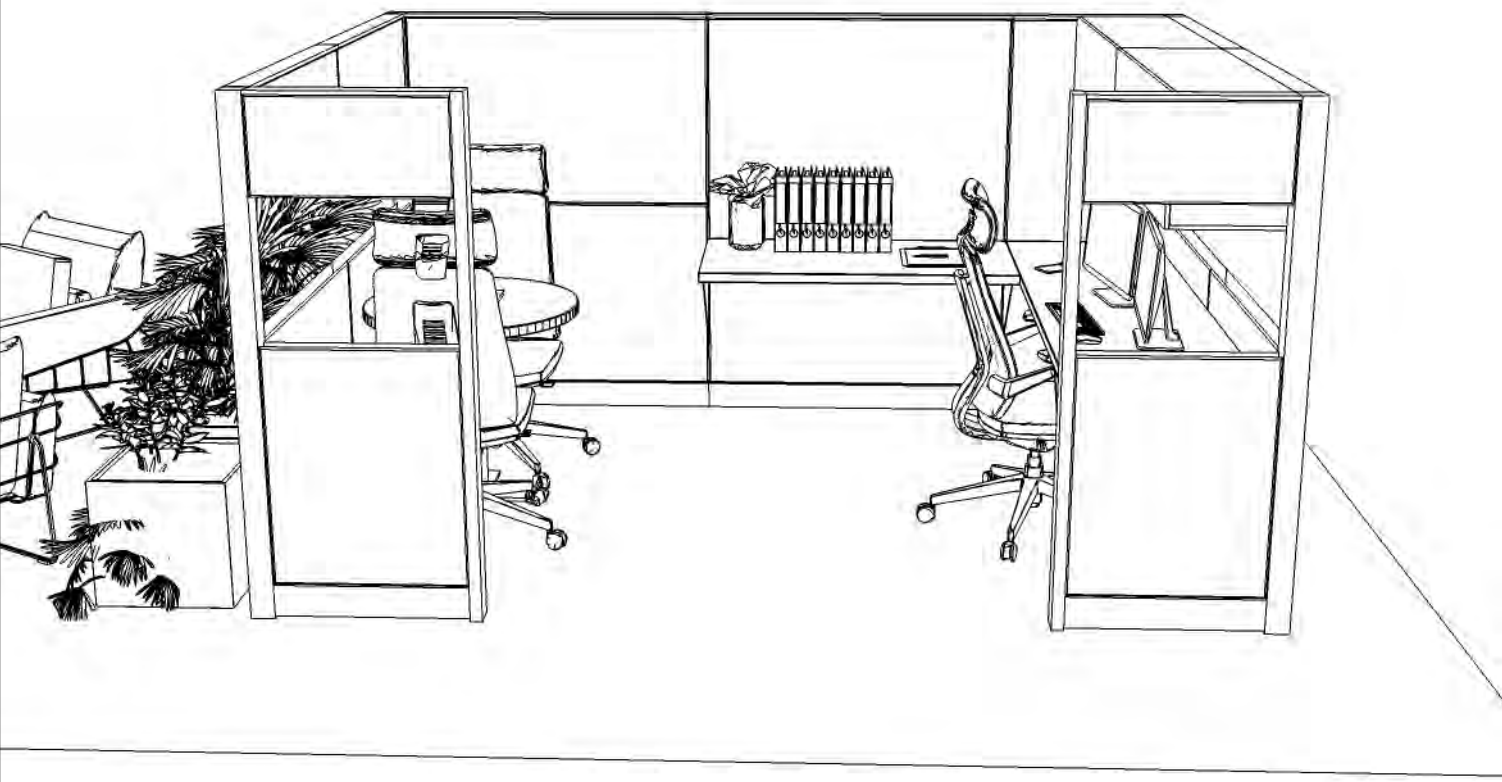

TAG1

Color	Tag
	7' x 10' Workstation

Scale 1/2" = 1'

#	Ind. Tag	Quantity	Part Number	Description	List	Ext. List
FIKA						
7' x 10' Workstation						
1	C-S	1	FIKA-CANTILEVER-DBL	Fika Cantilever Shared	\$50.00	\$50.00
2	C-L	2	FIKA-CANTILEVER-LH	Fika Cantilever Left-Handed	\$50.00	\$100.00
3	C-R	3	FIKA-CANTILEVER-RH	Fika Cantilever Right-Handed	\$50.00	\$150.00
4	FIKA-CHR-01	1	FIKA-CHR-01	Fika Ett Chair	\$705.00	\$705.00
5	FIKA-CHR-01	1	FIKA-CHR-01	Fika Ett Chair	\$655.00	\$655.00
6	FIKA-CHR-01	1	FIKA-CHR-01	Fika Ett Chair	\$655.00	\$655.00
7	E	2	FIKA-J-66-E	Fika E Junction - 66inch tall	\$160.00	\$320.00
8	I	4	FIKA-J-66-I	Fika I Junction - 66inch tall	\$160.00	\$640.00
9	L	4	FIKA-J-66-L	Fika L Junction - 66inch tall	\$160.00	\$640.00
10	FIKA-OVERHEAD-4214	2	FIKA-OVERHEAD-4214	Fika Overhead Bin 42.00"wide	\$550.00	\$1,100.00
11	C - 24/66	3	FIKA-PF-2466	Fika Panel Frame - 24inch wide, 66inch tall	\$800.00	\$2,400.00
12	C - 42/66	4	FIKA-PF-4266	Fika Panel Frame - 42inch wide, 66inch tall	\$950.00	\$3,800.00
13	C - 48/66	2	FIKA-PF-4866	Fika Panel Frame - 48inch wide, 66inch tall	\$1,000.00	\$2,000.00
14	30	1	FIKA-TBL-FSROUND-30	Fika Free Standing Round Table 30inch	\$1,166.00	\$1,166.00
15		4	FIKA-TILE-2412	Fika Tile 24inch wide, 12inch tall	\$125.00	\$500.00
16		4	FIKA-TILE-2418	Fika Tile 24inch wide, 18inch tall	\$150.00	\$600.00
17		4	FIKA-TILE-2430	Fika Tile 24inch wide, 30inch tall	\$200.00	\$800.00
18		2	FIKA-TILE-2460	Fika Tile 24inch wide, 60inch tall	\$325.00	\$650.00
19		8	FIKA-TILE-4212	Fika Tile 42inch wide, 12inch tall	\$125.00	\$1,000.00
20		8	FIKA-TILE-4218	Fika Tile 42inch wide, 18inch tall	\$150.00	\$1,200.00
21		8	FIKA-TILE-4230	Fika Tile 42inch wide, 30inch tall	\$200.00	\$1,600.00
22		1	FIKA-TILE-4830	Fika Tile 48inch wide, 30inch tall	\$200.00	\$200.00
23		1	FIKA-TILE-4830	Fika Tile 48inch wide, 30inch tall	\$200.00	\$200.00
24		3	FIKA-TILE-4860	Fika Tile 48inch wide, 60inch tall	\$325.00	\$975.00
25	2448	1	FIKA-WS-RECT-2448	Fika Straight Front Worksurface 24inch 48inch	\$1,890.00	\$1,890.00
26	2484	1	FIKA-WS-RECT-2484	Fika Straight Front Worksurface 24inch 84inch	\$2,520.00	\$2,520.00
27	X	1	FIKA-XBASE-SUPPORT	Fika Free Standing X Base Support	\$50.00	\$50.00
					Total 7' x 10' Workstation	\$26,566.00
					Total FIKA	\$26,566.00
Herman Miller						
28	WIREFRAME/C	2	BK11000	@Wireframe Chair	\$6,217.00	\$12,434.00
29	PLEX	2	PX301.17WP	+Plex Fixed Work Table, Ven, Exposed Plywood Edge 17Dia	\$663.00	\$1,326.00
					Total -	\$13,760.00
					Total Herman Miller	\$13,760.00