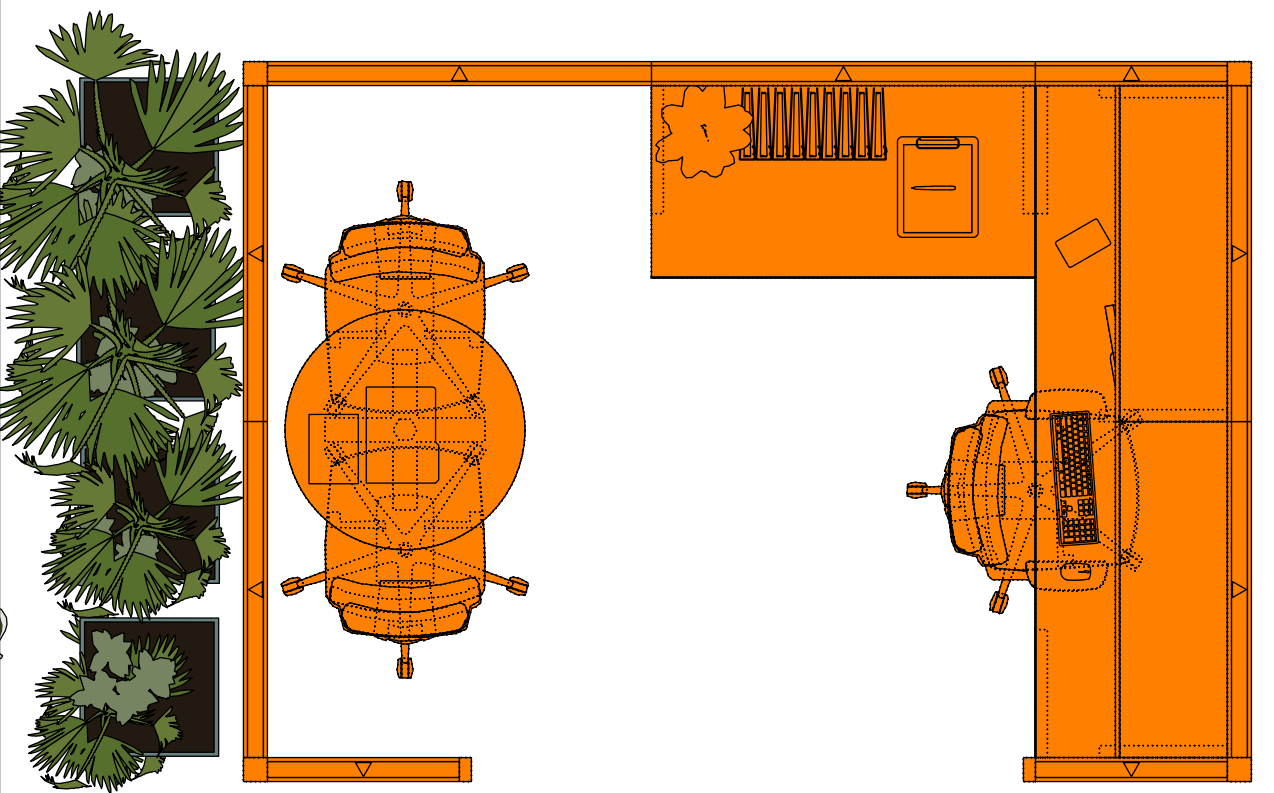

TAG1

Color	Tag
	7' x 10' Workstation

Scale 1/2" = 1'

#	Ind. Tag	Quantity	Part Number	Description	List	Ext. List
FIKA						
7' x 10' Workstation						
1	C-S	1	FIKA-CANTILEVER-DBL	Fika Cantilever Shared	\$50.00	\$50.00
2	C-L	2	FIKA-CANTILEVER-LH	Fika Cantilever Left-Handed	\$50.00	\$100.00
3	C-R	3	FIKA-CANTILEVER-RH	Fika Cantilever Right-Handed	\$50.00	\$150.00
4	FIKA-CHR-01	1	FIKA-CHR-01	Fika Ett Chair	\$705.00	\$705.00
5	FIKA-CHR-01	1	FIKA-CHR-01	Fika Ett Chair	\$655.00	\$655.00
6	FIKA-CHR-01	1	FIKA-CHR-01	Fika Ett Chair	\$655.00	\$655.00
7	E	2	FIKA-J-66-E	Fika E Junction - 66inch tall	\$160.00	\$320.00
8	I	4	FIKA-J-66-I	Fika I Junction - 66inch tall	\$160.00	\$640.00
9	L	4	FIKA-J-66-L	Fika L Junction - 66inch tall	\$160.00	\$640.00
10	FIKA-OVERHEAD-4214	2	FIKA-OVERHEAD-4214	Fika Overhead Bin 42.00"wide	\$550.00	\$1,100.00
11	C - 24/66	3	FIKA-PF-2466	Fika Panel Frame - 24inch wide, 66inch tall	\$800.00	\$2,400.00
12	C - 42/66	4	FIKA-PF-4266	Fika Panel Frame - 42inch wide, 66inch tall	\$950.00	\$3,800.00
13	C - 48/66	2	FIKA-PF-4866	Fika Panel Frame - 48inch wide, 66inch tall	\$1,000.00	\$2,000.00
14	30	1	FIKA-TBL-FSROUND-30	Fika Free Standing Round Table 30inch	\$1,166.00	\$1,166.00
15		4	FIKA-TILE-2412	Fika Tile 24inch wide, 12inch tall	\$125.00	\$500.00
16		4	FIKA-TILE-2418	Fika Tile 24inch wide, 18inch tall	\$150.00	\$600.00
17		4	FIKA-TILE-2430	Fika Tile 24inch wide, 30inch tall	\$200.00	\$800.00
18		2	FIKA-TILE-2460	Fika Tile 24inch wide, 60inch tall	\$325.00	\$650.00
19		8	FIKA-TILE-4212	Fika Tile 42inch wide, 12inch tall	\$125.00	\$1,000.00
20		8	FIKA-TILE-4218	Fika Tile 42inch wide, 18inch tall	\$150.00	\$1,200.00
21		8	FIKA-TILE-4230	Fika Tile 42inch wide, 30inch tall	\$200.00	\$1,600.00
22		1	FIKA-TILE-4830	Fika Tile 48inch wide, 30inch tall	\$200.00	\$200.00
23		1	FIKA-TILE-4830	Fika Tile 48inch wide, 30inch tall	\$200.00	\$200.00
24		3	FIKA-TILE-4860	Fika Tile 48inch wide, 60inch tall	\$325.00	\$975.00
25	2448	1	FIKA-WS-RECT-2448	Fika Straight Front Worksurface 24inch 48inch	\$1,890.00	\$1,890.00
26	2484	1	FIKA-WS-RECT-2484	Fika Straight Front Worksurface 24inch 84inch	\$2,520.00	\$2,520.00
27	X	1	FIKA-XBASE-SUPPORT	Fika Free Standing X Base Support	\$50.00	\$50.00
					Total 7' x 10' Workstation	\$26,566.00
					Total FIKA	\$26,566.00
Herman Miller						
28	WIREFRAME/C	2	BK11000	@Wireframe Chair	\$6,217.00	\$12,434.00
29	PLEX	2	PX301.17WP	+Plex Fixed Work Table, Ven, Exposed Plywood Edge 17Dia	\$663.00	\$1,326.00
					Total -	\$13,760.00
					Total Herman Miller	\$13,760.00